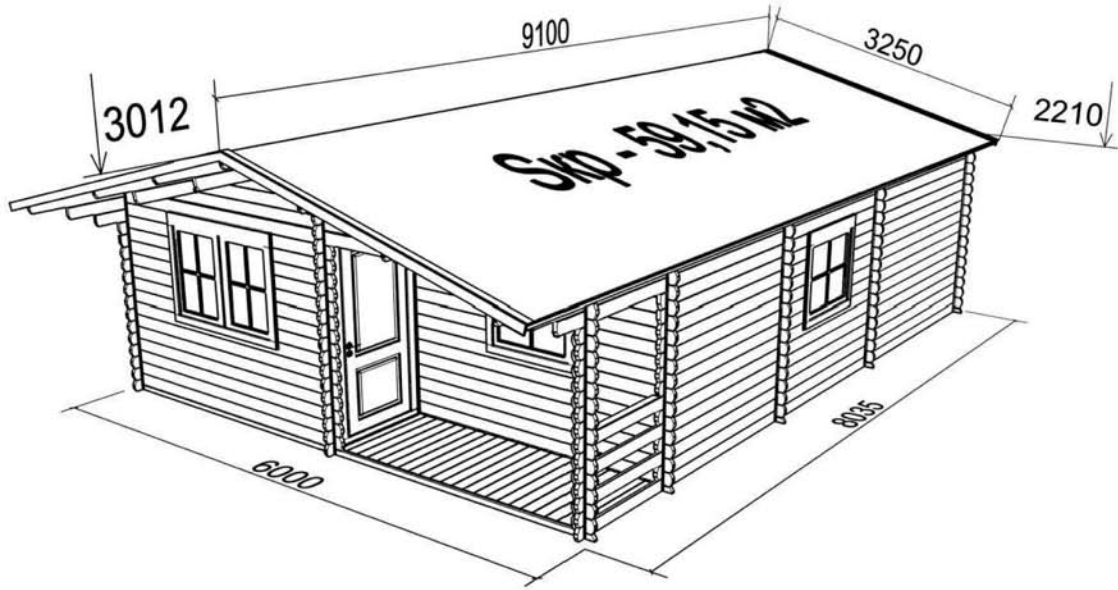

Спецификация к дому садовому GH-035

Дом садовый
035 - 6,0x8,0+1,0 - 44x130

Лист

1