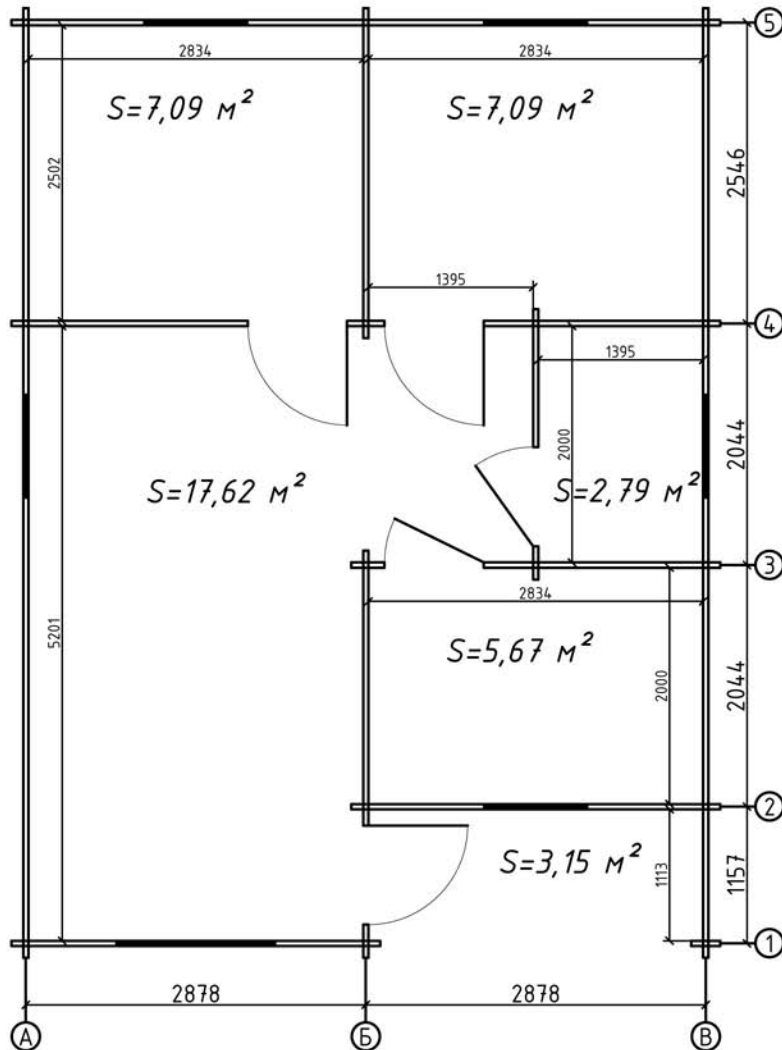

Спецификация к дому садовому GH-035

Дом садовый
035 - 6,0x8,0+1,0 - 44x130

Лист

1