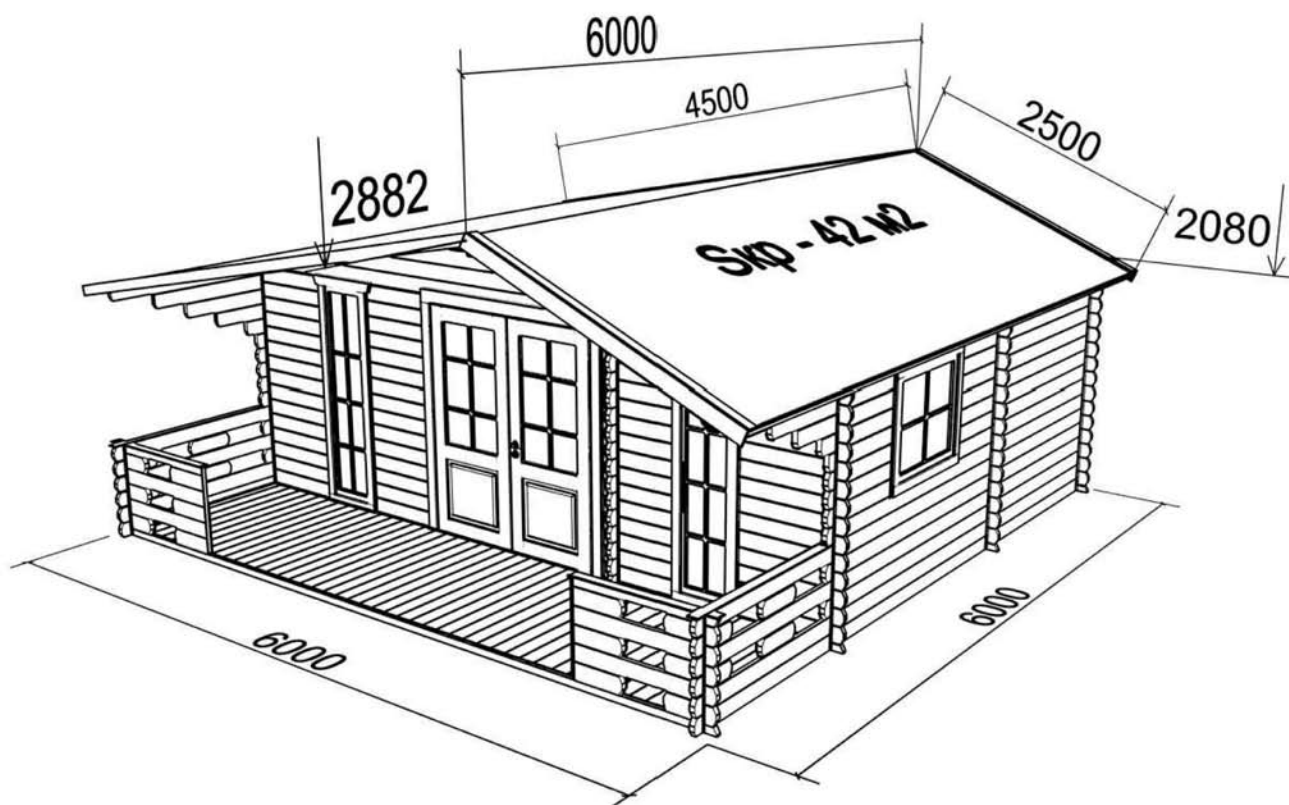

Спецификация к дому садовому GH-004

Дом садовый  
004 - 6,0x4,5+1,5 - 44x130

Лист

1