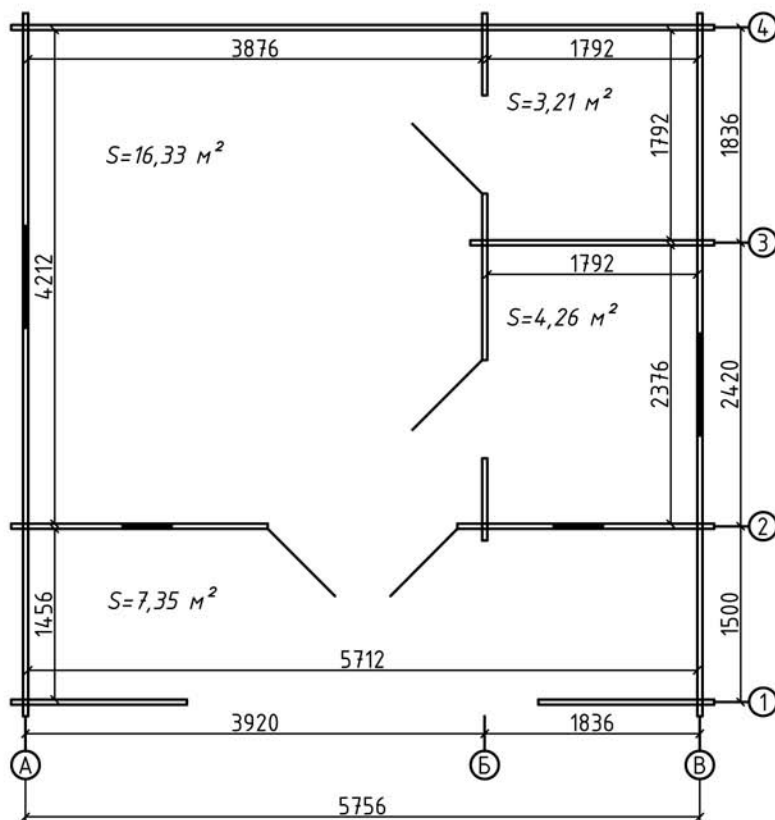

Спецификация к дому садовому GH-004

Дом садовый  
004 - 6,0x4,5+1,5 - 44x130

Лист

1